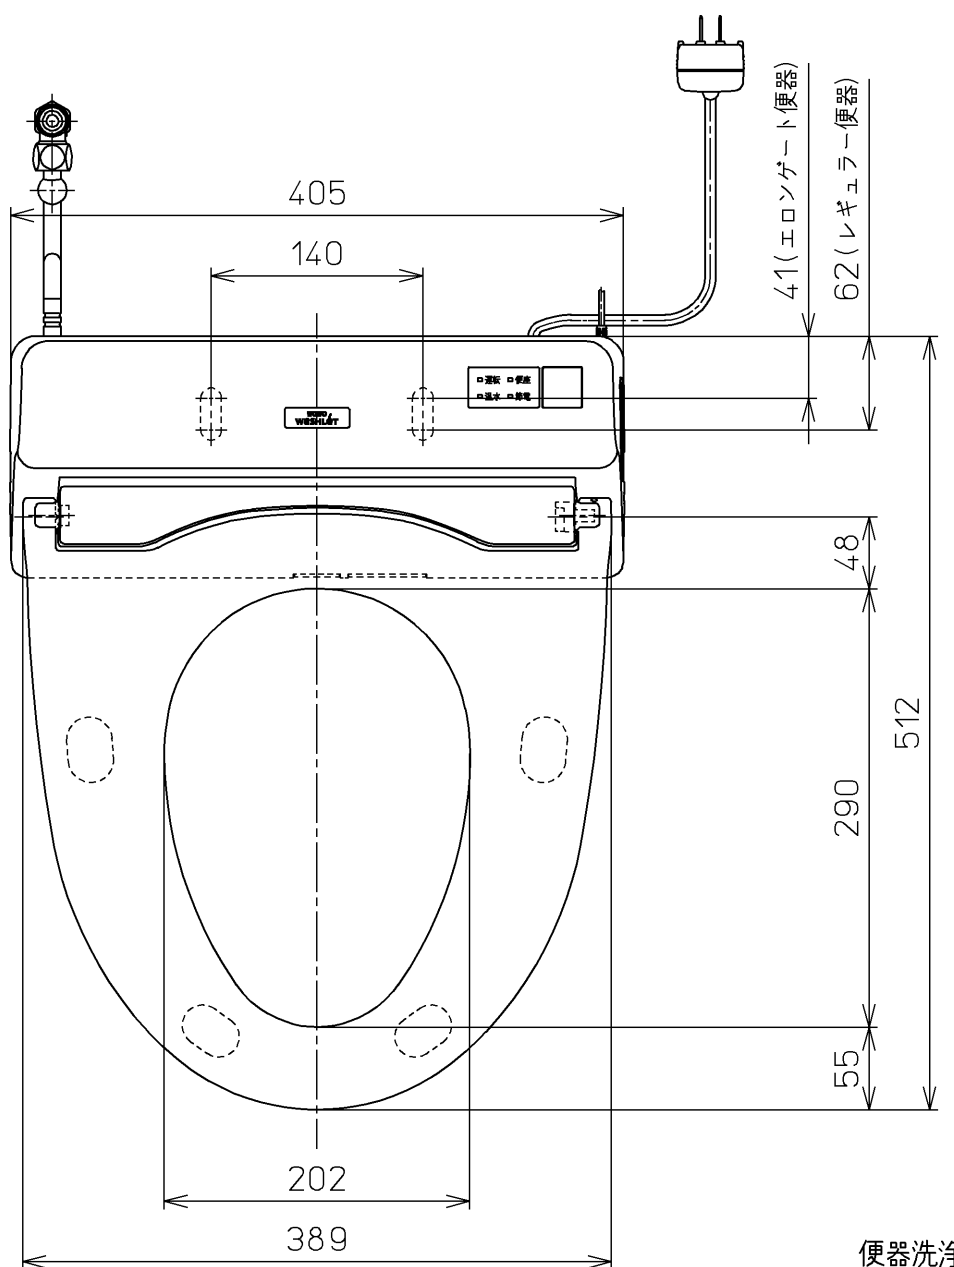

生産中止図番  
2012/01

<特注仕様>  
1.便ふたなし品  
\*定格: AC100V-318W 50/60Hz

<b>TOTO</b>		単位 mm	名称 洗浄脱臭暖房便座
製図 山本純	検図 加藤健 高田哲	日付 11-02-23	品番 TCF5501EAKV6
備考		尺度 1 : 5	図番 TCF5501EAKV6_A0101
		ウォシュレット品番 TCF5501EAV6	
		便器洗浄ユニット品番 TCA176	
		A3 ページNo. 1-1	(改)