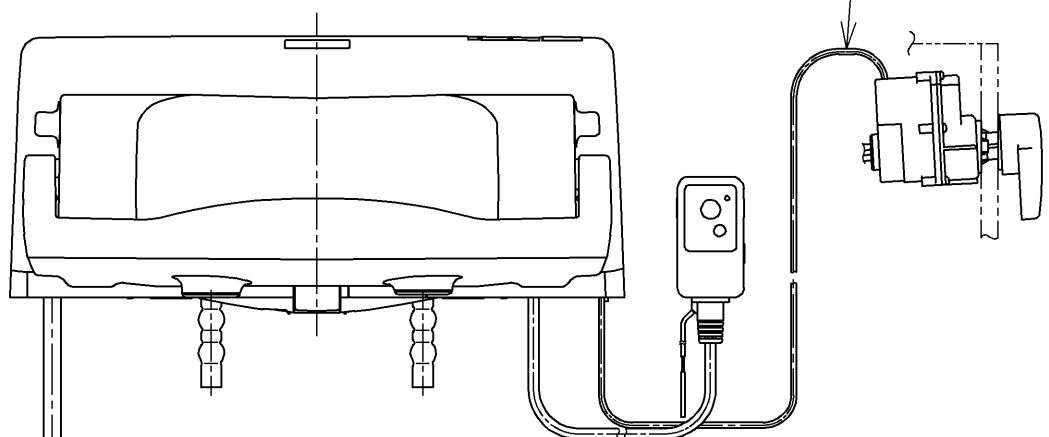

生産中止図番  
2012/01

<特注仕様>  
1.便ふたなし品  
\*定格: AC100V-318W 50/60Hz

<b>TOTO</b>		単位 mm	名称 洗浄脱臭暖房便座
製図 山本純	検図 加藤健 高田哲	日付 11-02-23	品番 TCF5501EAKV6
備考		尺度 1 : 5	図番 TCF5501EAKV6_A0101
		ウォシュレット品番 TCF5501EAV6	
		便器洗浄ユニット品番 TCA176	
		A3 ページNo. 1-1	(改)