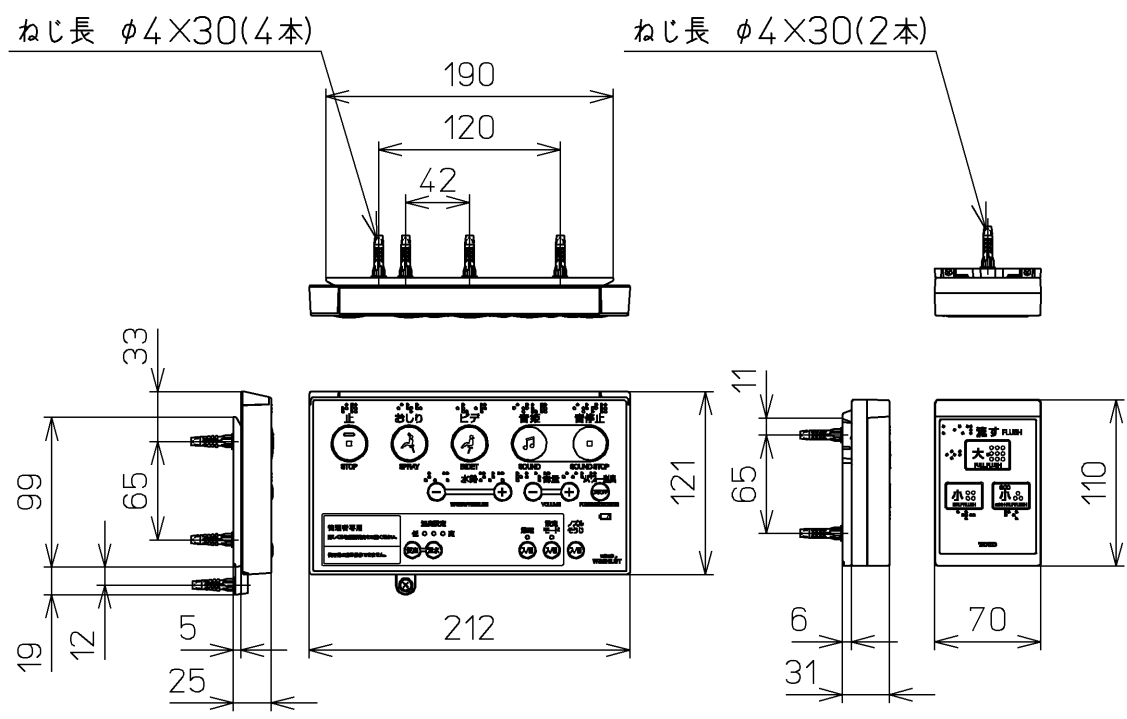

生産中止図番  
2012/01

<特注仕様>  
1.便ふたなし品  
\*定格: AC100V-318W 50/60Hz

<b>TOTO</b>		単位 mm	名称 洗浄脱臭暖房便座
製図 山本純	検図 加藤健 高田哲	日付 11-02-23	品番 TCF5501EAKV6
備考		尺度 1 : 5	図番 TCF5501EAKV6_A0101
		ウォシュレット品番 TCF5501EAV6	
		便器洗浄ユニット品番 TCA176	
		A3 ページNo. 1-1	(改)