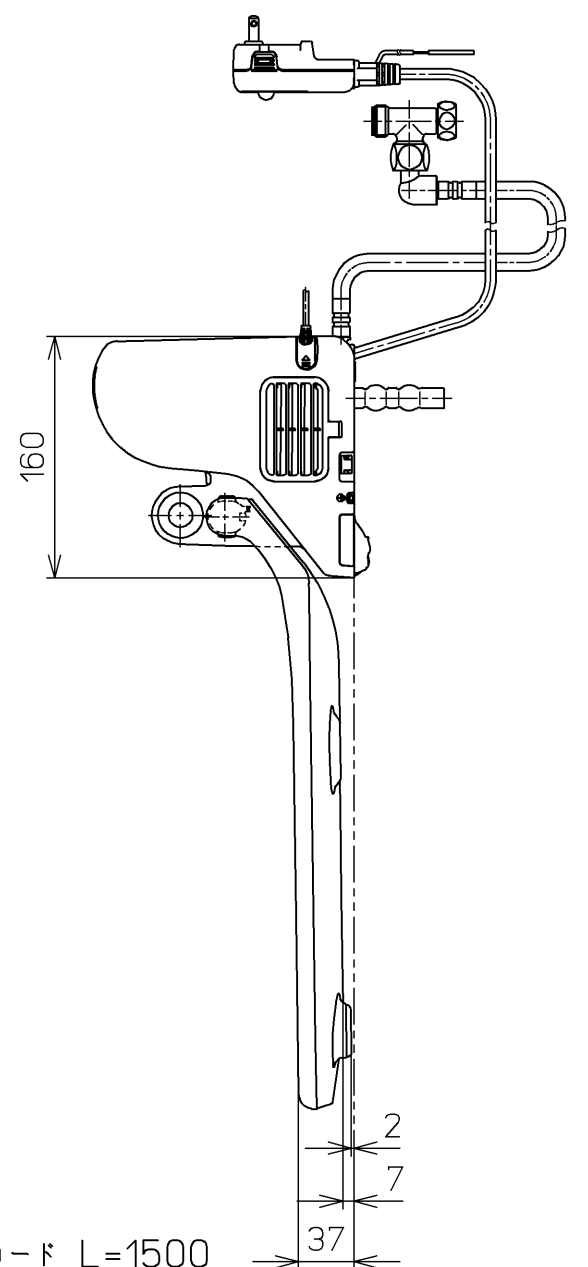

生産中止図番  
2012/01

<特注仕様>  
1.便ふたなし品  
\*定格: AC100V-318W 50/60Hz

<b>TOTO</b>		単位 mm	名称 洗浄脱臭暖房便座
製図 山本純	検図 加藤健 高田哲	日付 11-02-23	品番 TCF5501EAKV6
備考		尺度 1 : 5	図番 TCF5501EAKV6_A0101
		ウォシュレット品番 TCF5501EAV6	
		便器洗浄ユニット品番 TCA176	
		A3 ページNo. 1-1	(改)