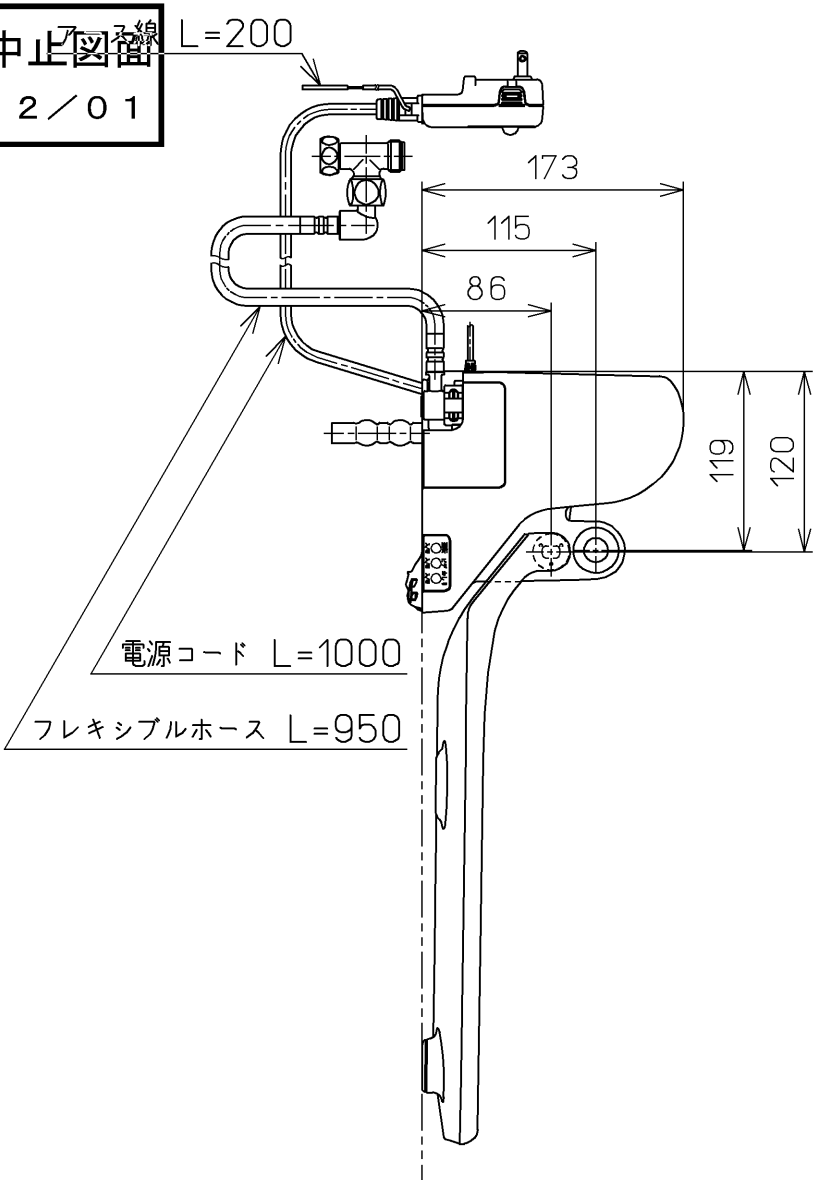

生産中止図番  
2012/01

<特注仕様>  
1.便ふたなし品  
\*定格: AC100V-318W 50/60Hz

<b>TOTO</b>		単位 mm	名称 洗浄脱臭暖房便座
製図 山本純	検図 加藤健 高田哲	日付 11-02-23	品番 TCF5501EAKV6
備考		尺度 1 : 5	図番 TCF5501EAKV6_A0101
		ウォシュレット品番 TCF5501EAV6	
		便器洗浄ユニット品番 TCA176	
		A3 ページNo. 1-1	(改)